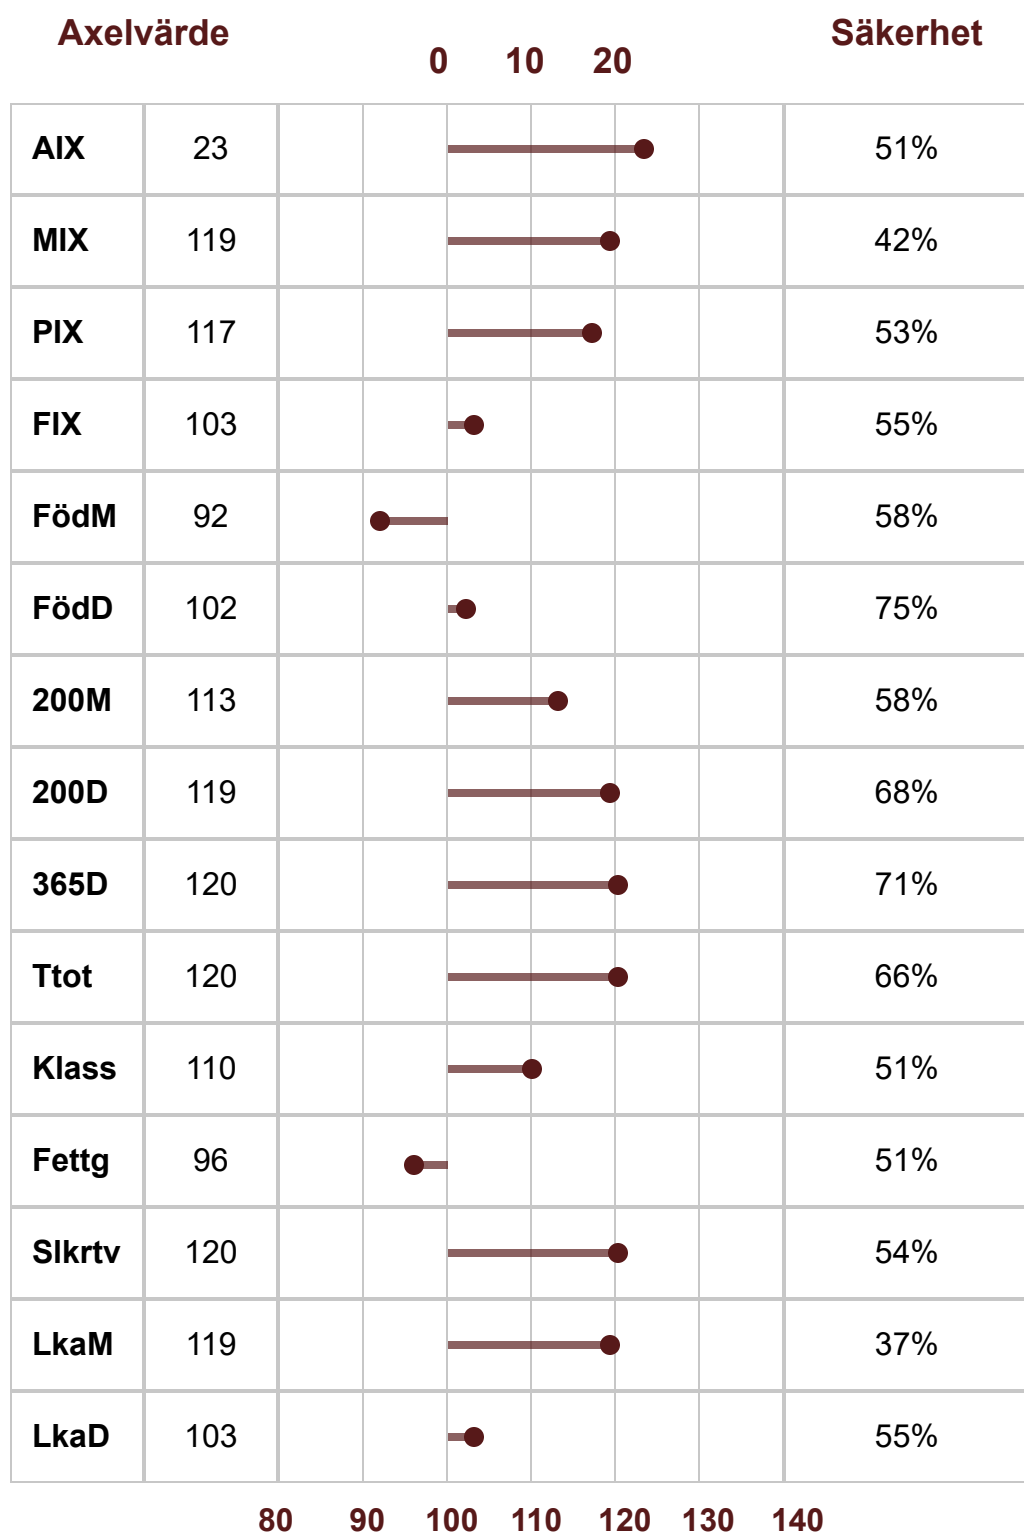

# Simmental

P-Tal: 101

K.nr: 17

194 SUNFOREST EZZET AV ÖVRABO

Född: 2021-02-14

Linjär exteriör	Poäng	Optimum		
<b>Bogbredd</b>	5	6	<b>KROPP 71</b>	<b>HELHET 75</b>
<b>Bröstdjup</b>	6	7		
<b>Överlinje</b>	5	7		
<b>Korslutning</b>	5	5		
<b>Korslängd</b>	4	9		
<b>Korsbredd</b>	6	8		
<b>Storlek</b>	8.9	8		
<b>Harmoni</b>	4	9	<b>MUSKLER 71</b>	
<b>Ryggbredd</b>	5	9		
<b>Ländbredd</b>	6	9		
<b>Ryggmuskellängd</b>	4	8		
<b>Lårbredd</b>	6	8		
<b>Innerlår</b>	6	8	<b>BEN 82</b>	
<b>Lårdjup</b>	4	9		
<b>Lårfyllnad</b>	5	8		
<b>Hasvinkel</b>	6	5		
<b>Kotvinkel</b>	5	5		
<b>Ben bakifrån</b>	5	8		
<b>Frambensställning</b>	7	8		
<b>Skelettgrovlek</b>	4	5		
<b>Rörelser</b>	6	9		